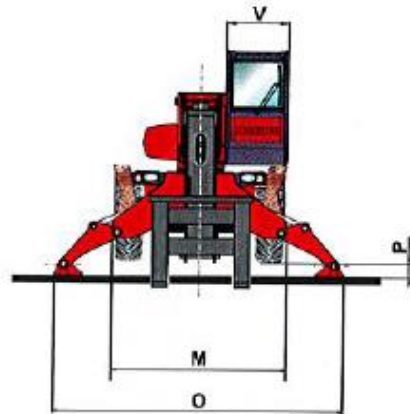

# Telestapler Rotor Manitou MRT 1840

## Technische Daten:

Tragkraft:	4000kg	Gesamtlänge(C+B)	5,54m
Hubhöhe:	17,90m	Transportbreite(M)	2,40m
Gabellänge:	1,20m	Stützbreite(O)	3,98m
Drehbar:	400°	Eigengewicht:	13300kg

Verschwenkt auf Stützen  
mit **Gabelzinken**