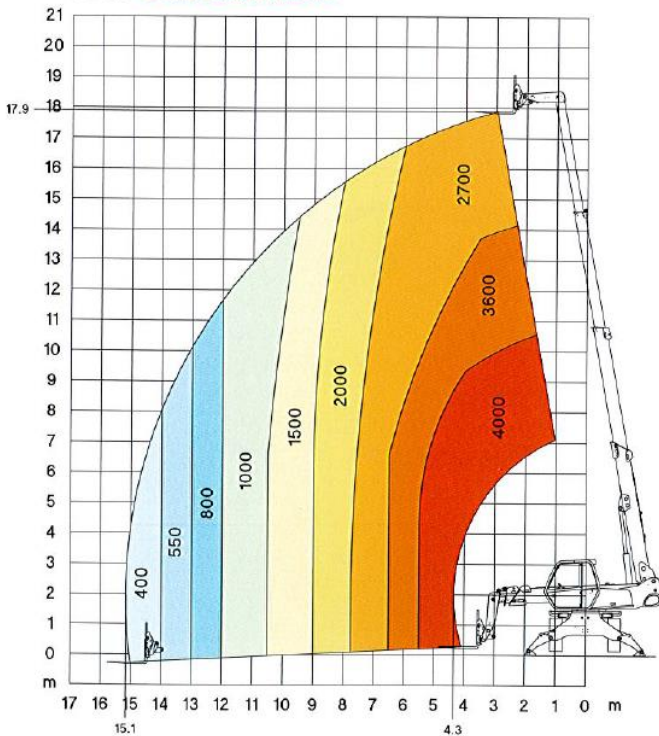

# Telestapler Rotor Manitou MRT 1840

## Technische Daten:

Tragkraft:	4000kg	Gesamtlänge(C+B)	5,54m
Hubhöhe:	17,90m	Transportbreite(M)	2,40m
Gabellänge:	1,20m	Stützbreite(O)	3,98m
Drehbar:	400°	Eigengewicht:	13300kg

Verschwenkt auf Stützen  
mit **Gabelzinken**