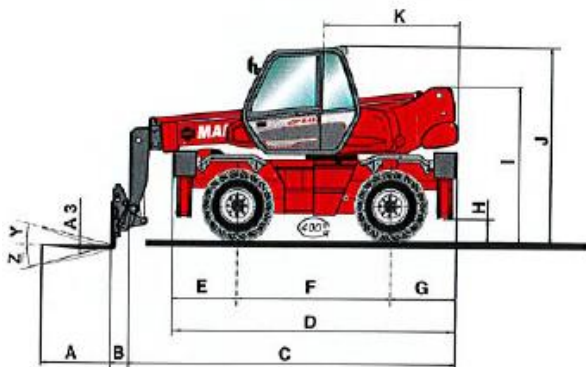

# Telestapler Rotor Manitou MRT 1840

## Technische Daten:

Tragkraft:	4000kg	Gesamtlänge(C+B)	5,54m
Hubhöhe:	17,90m	Transportbreite(M)	2,40m
Gabellänge:	1,20m	Stützbreite(O)	3,98m
Drehbar:	400°	Eigengewicht:	13300kg

Verschwenkt auf Stützen  
mit **Gabelzinken**