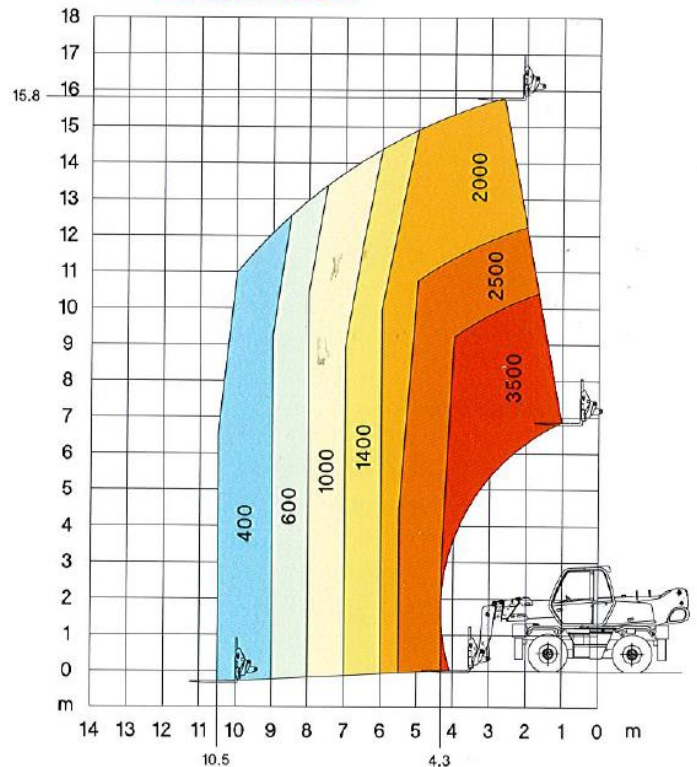

Frontal auf Rädern
mit **Gabelzinken**

BLESER G
MIETSTATION m
b
H

Arbeitsbühnen · Baumaschinen *und mehr...*

Danziger Straße 5 · 56564 Neuwied
Tel. 0 26 31 / 35 61 10 · Fax 0 26 31 / 35 61 12
blesermietstation.de · info@blesermietstation.de